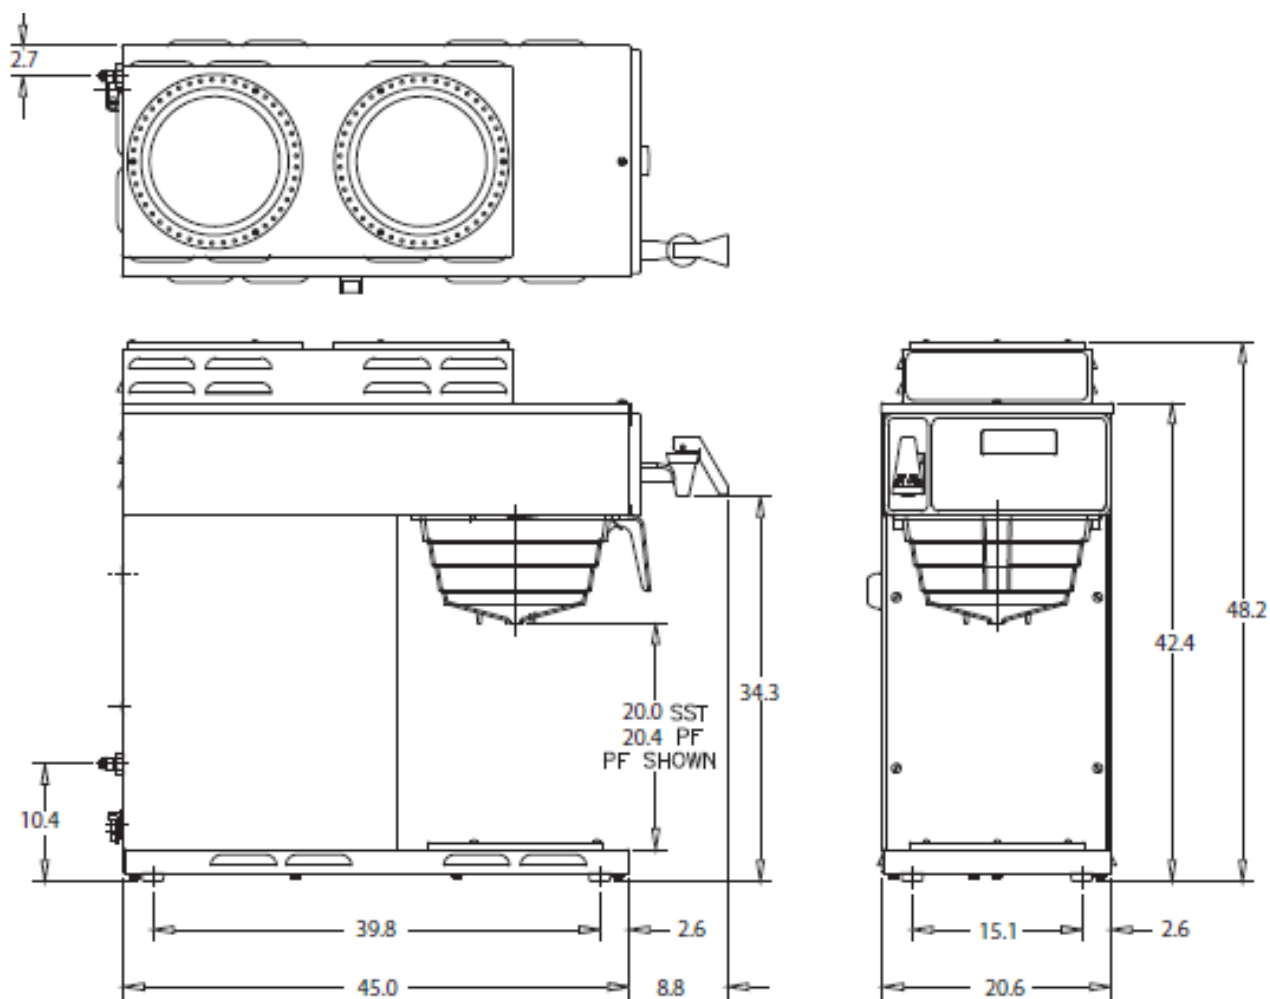

AXIOM

承認図

UNIC
Professional Grade Equipment
www.unicjapan.co.jp

BUNN®

タイプ: コーヒー・ブリューワー
寸法(mm): W203 x D522 x H531
電源: 単相 200V 19A 3800W (100V も可)
重量: 14kg
給水接続方法: 15Aバルブ止

センチ単位で表示されている。