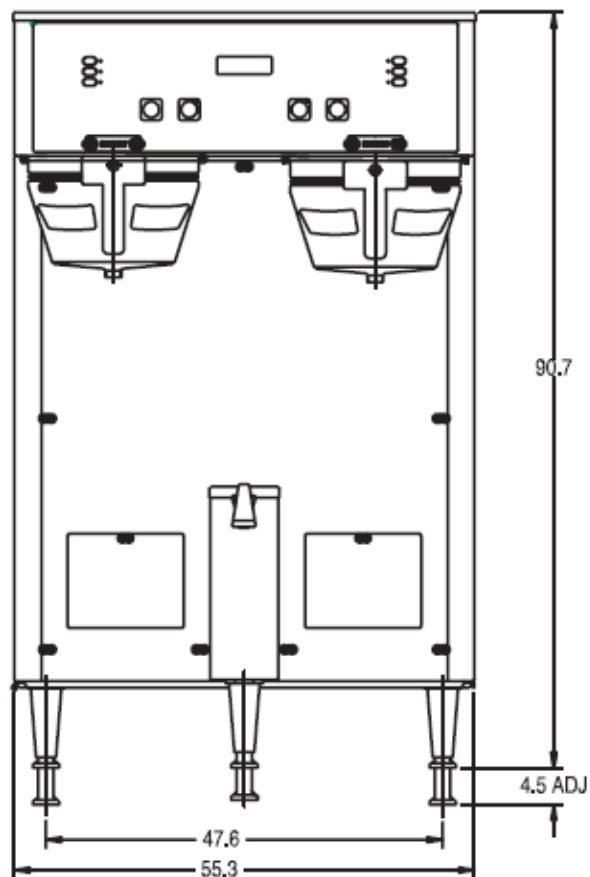

# DUAL TF DBC

承認図

## BUNN®

タイプ : コーヒー・ブリューワー  
寸法(mm) : W515 x D515 x H910  
電源 : 単相 200V 26.4A 5260W  
重量 : 42kg  
給水接続方法 : 15Aバルブ止

センチ単位で表示されている。