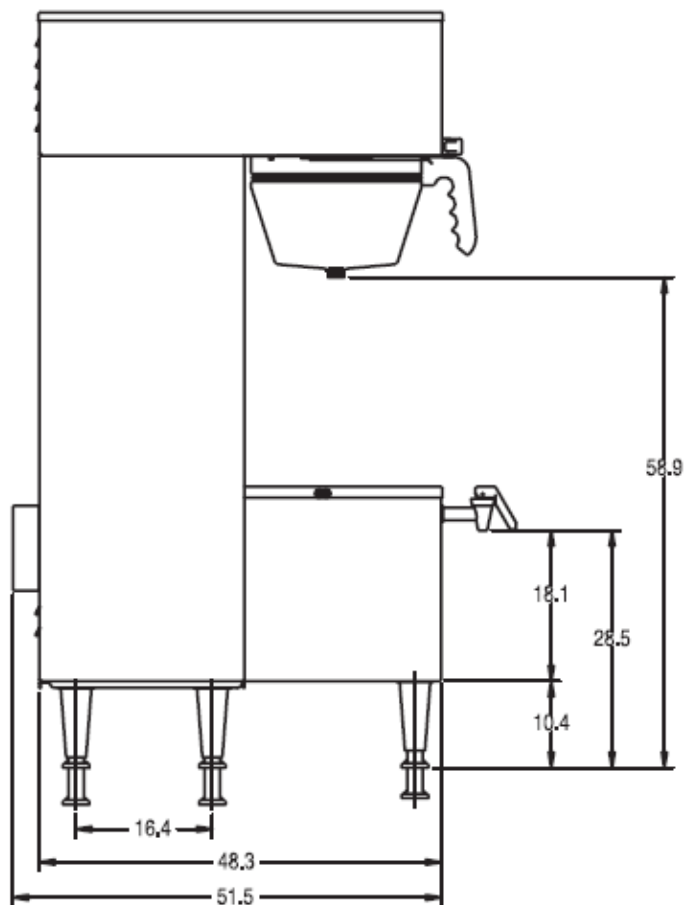

# DUAL TF DBC

承認図

## BUNN®

タイプ : コーヒー・ブリューワー  
寸法(mm) : W515 x D515 x H910  
電源 : 単相 200V 26.4A 5260W  
重量 : 42kg  
給水接続方法 : 15Aバルブ止

センチ単位で表示されている。