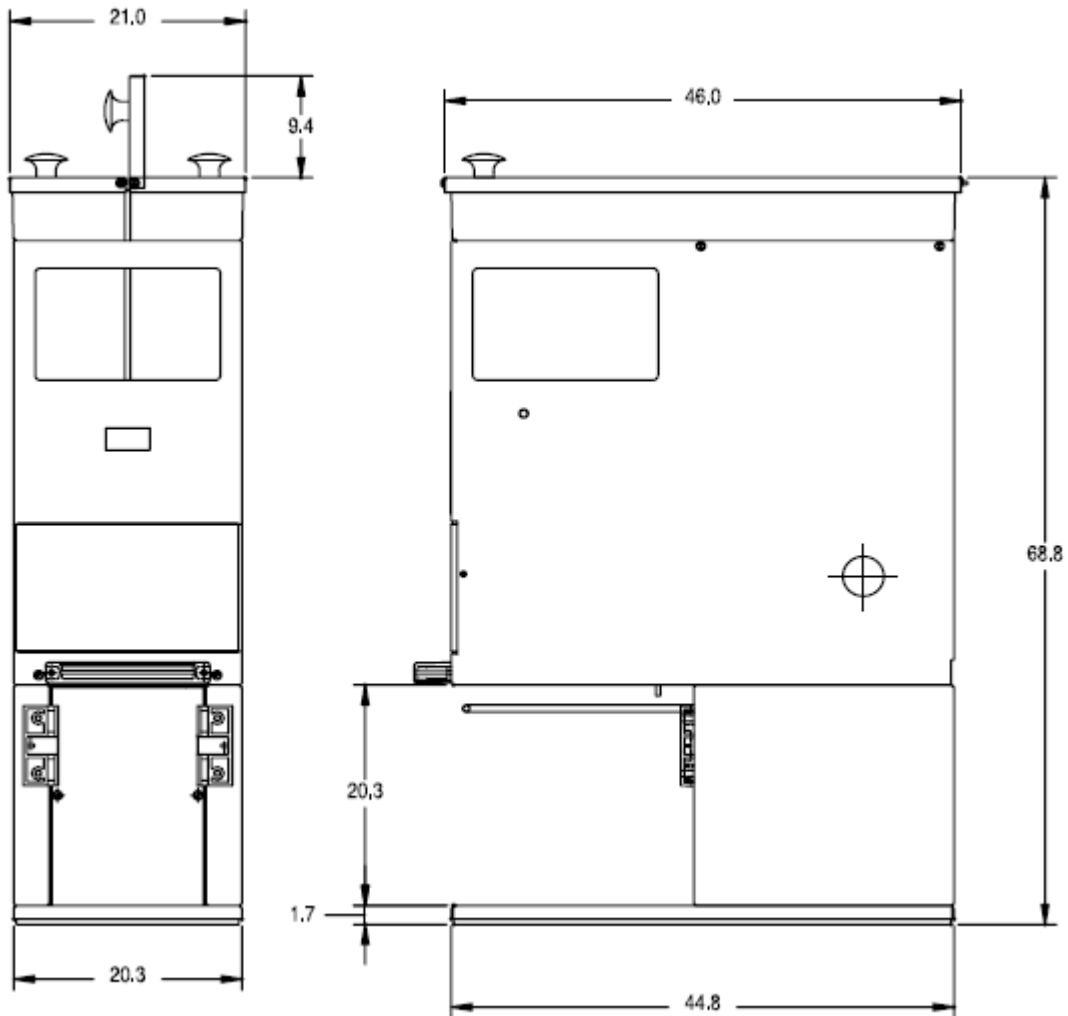

G9 2T DBC

承認図

BUNN®

タイプ : コーヒー・グラインダー
寸法(mm) : W210 x D486 x H701
電源 : 単相 100V 9.4A 940W
重量 : 30kg

センチ単位で表示されている。