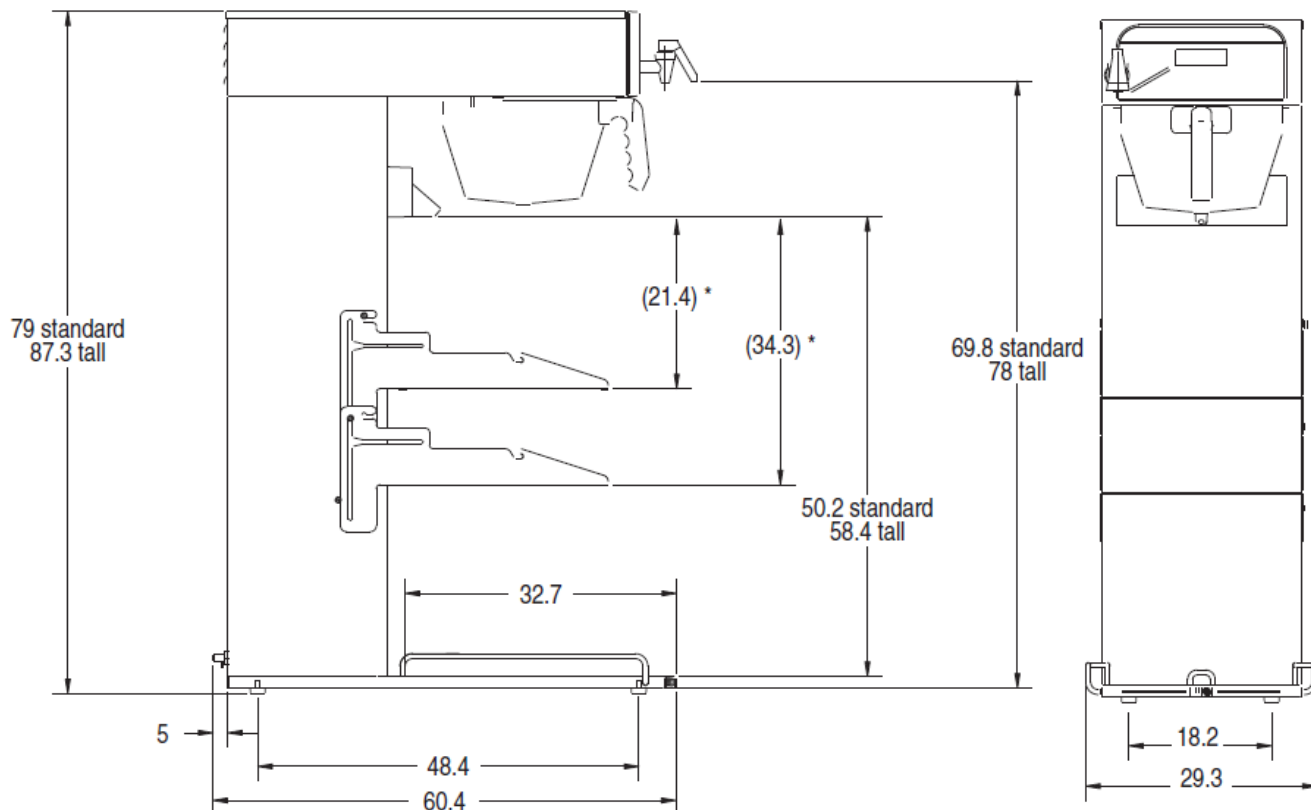

ITCB

承認図

UNIC
Professional Grade Equipment
www.unicjapan.co.jp

BUNN[®]

タイプ: コーヒー・アイスティーブリューワー
寸法(mm) : W257 x D590 x H784
電源 : 単相 200V 17.5A 3500W
重量 : 27.2kg
給水接続方法 : 15Aバルブ止

センチ単位で表示されている。