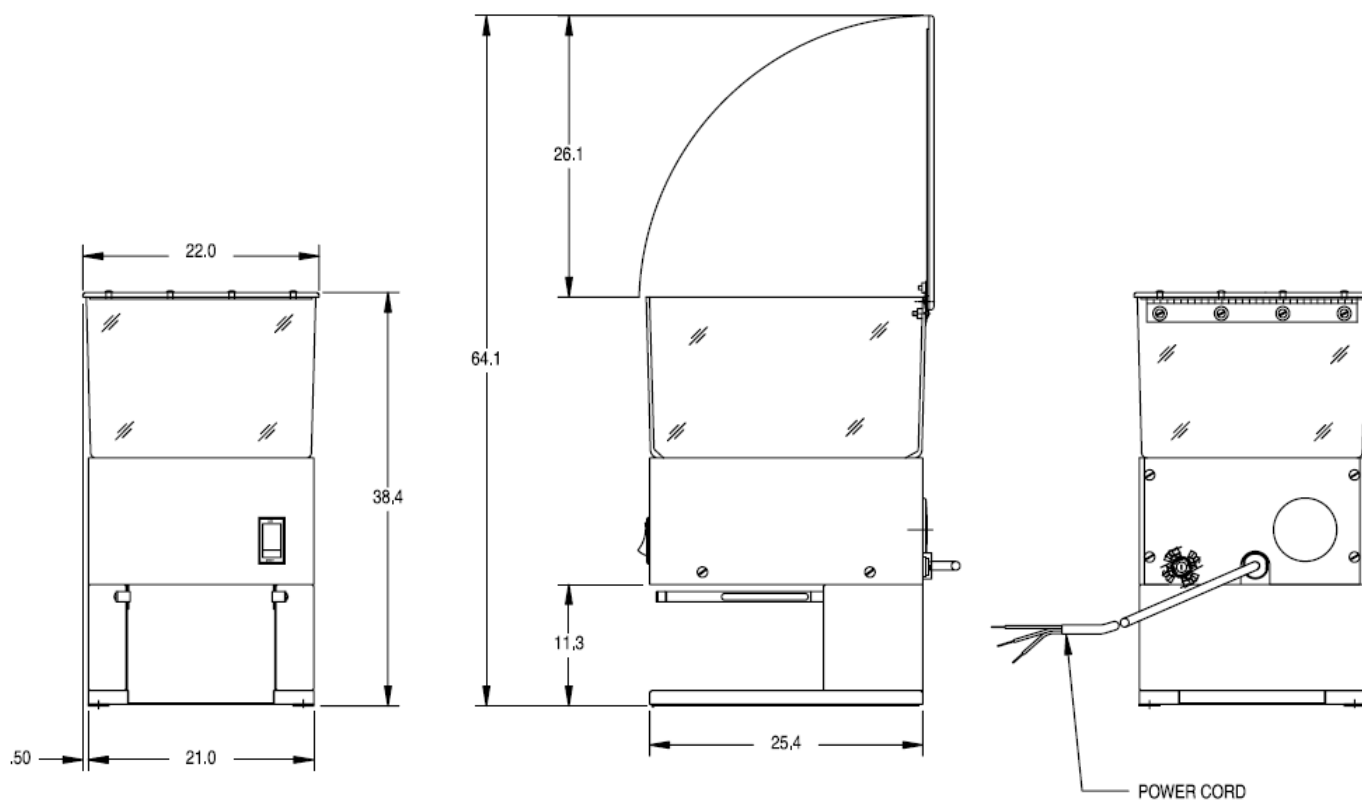

# GRINDER LPG

承認図

**UNIC**  
Professional Grade Equipment  
www.unicjapan.co.jp

**BUNN**<sup>®</sup>

タイプ : コーヒー・グラインダー  
寸法(mm) : W220 x D254 x H385  
電源 : 単相 100V 4A 400W  
重量 : 8.5kg

センチ単位で表示されている。