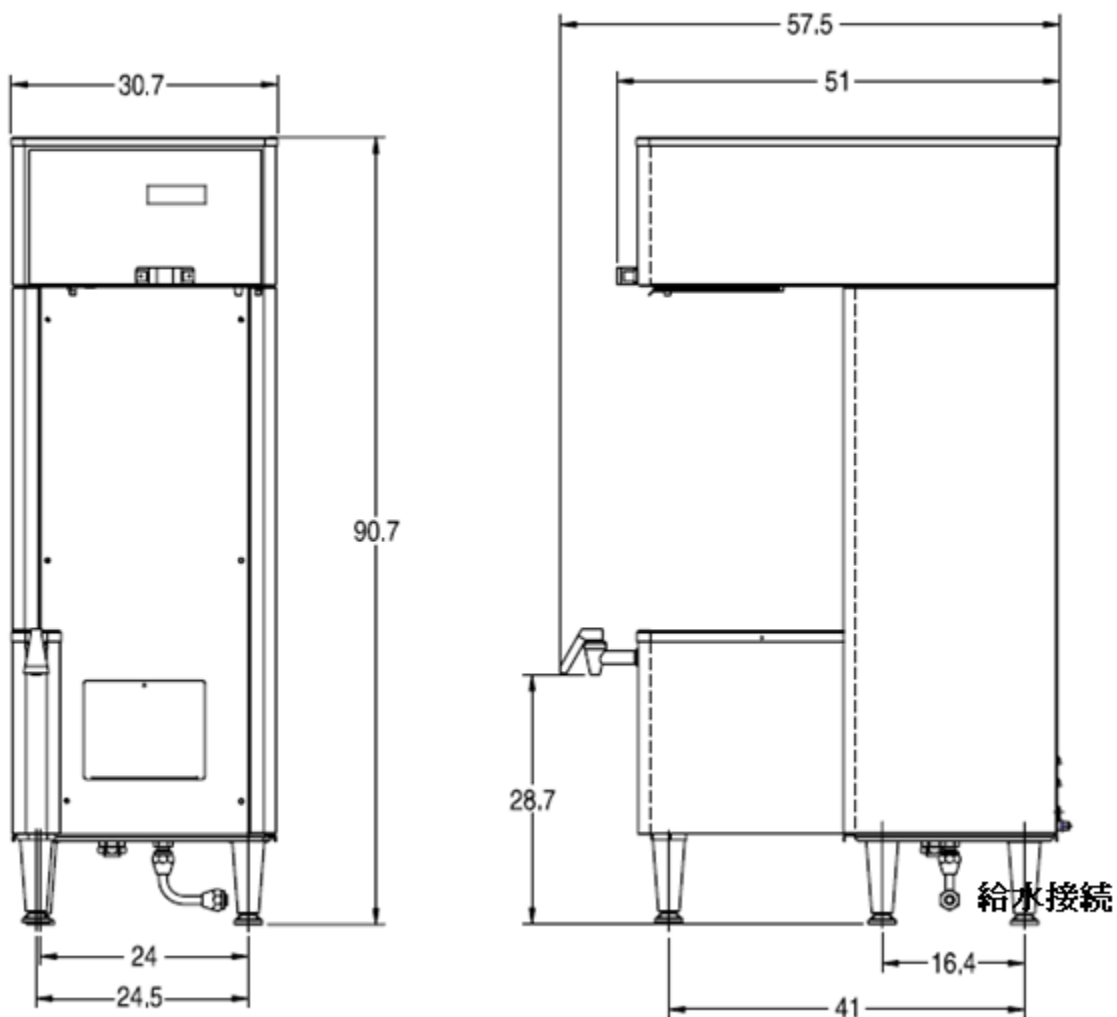

# SINGLE TF DBC

承認図

**BUNN**<sup>®</sup>

タイプ: コーヒー・ブリューワー  
寸法(mm): W310 x D515 x H910  
電源: 単相 200V 18.5A 3700W  
重量: 27kg  
給水接続方法: 15Aバルブ止

センチ単位で表示されている。